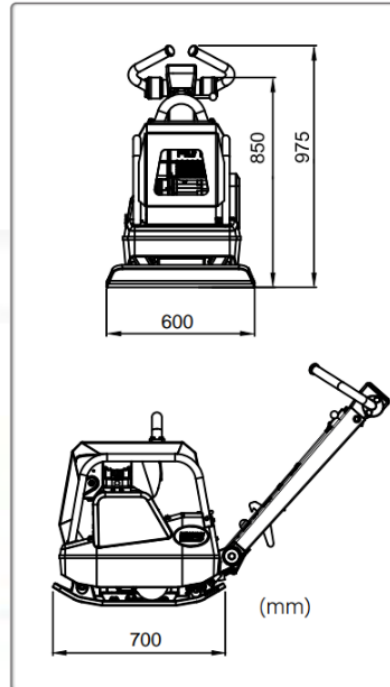

PACLITE IMP230DEHS kétirányú lapvibrátor Átadás-átvétel helye: Budaörs

Műszaki adatok

- Motortípus: Hatz 1B20 4,6 LE/ 3,5 kW
- Maximális motorfordulatszám: 3300 ford. / min
- Sebesség: 21 m / min
- Tömeg: 238 kg
- Tömörítő lap méret: 700 x 600 mm
- Centrifugális erő: 30 kN
- Vibrációs frekvencia: 90 Hz
- Elektromos indítás
- Zajkibocsátás: 105 dB
- Terület teljesítmény: 630 m² / óra